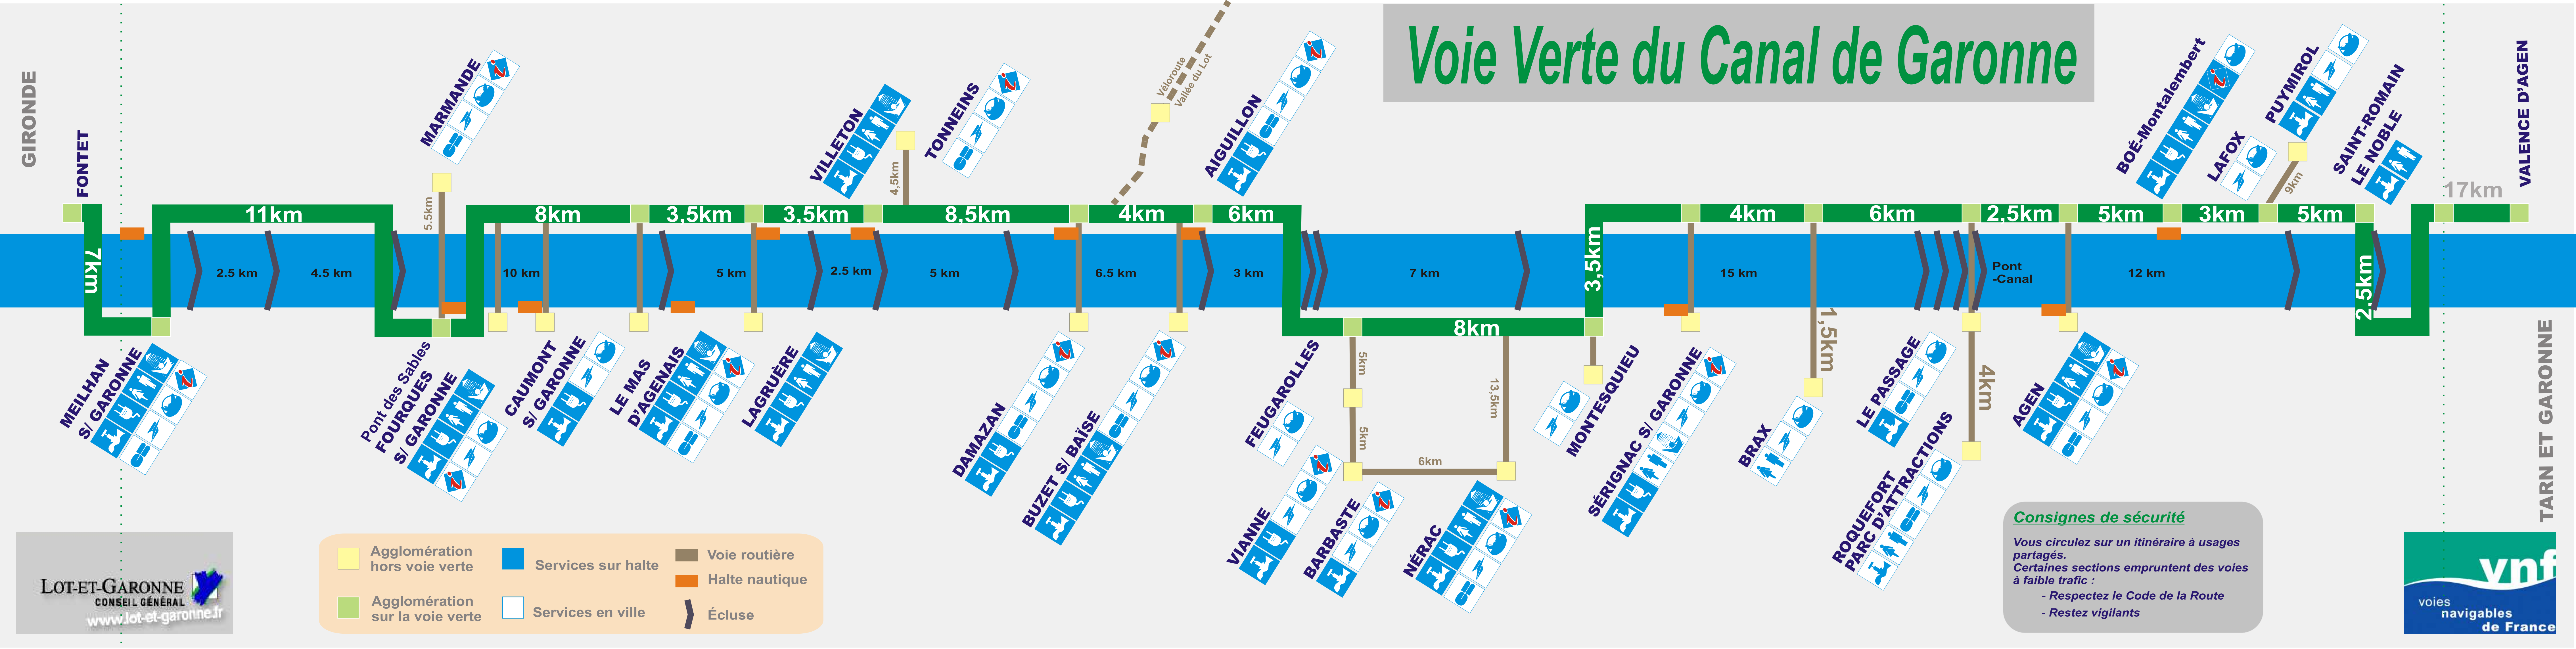

Voie Verte du Canal de Garonne

Agglomération hors voie verte	Services sur halte	Voie routière
Agglomération sur la voie verte	Services en ville	Halte nautique
	Écluse	

Consignes de sécurité

Vous circulez sur un itinéraire à usages partagés.
Certaines sections empruntent des voies à faible trafic :

- Respectez le Code de la Route
- Restez vigilants