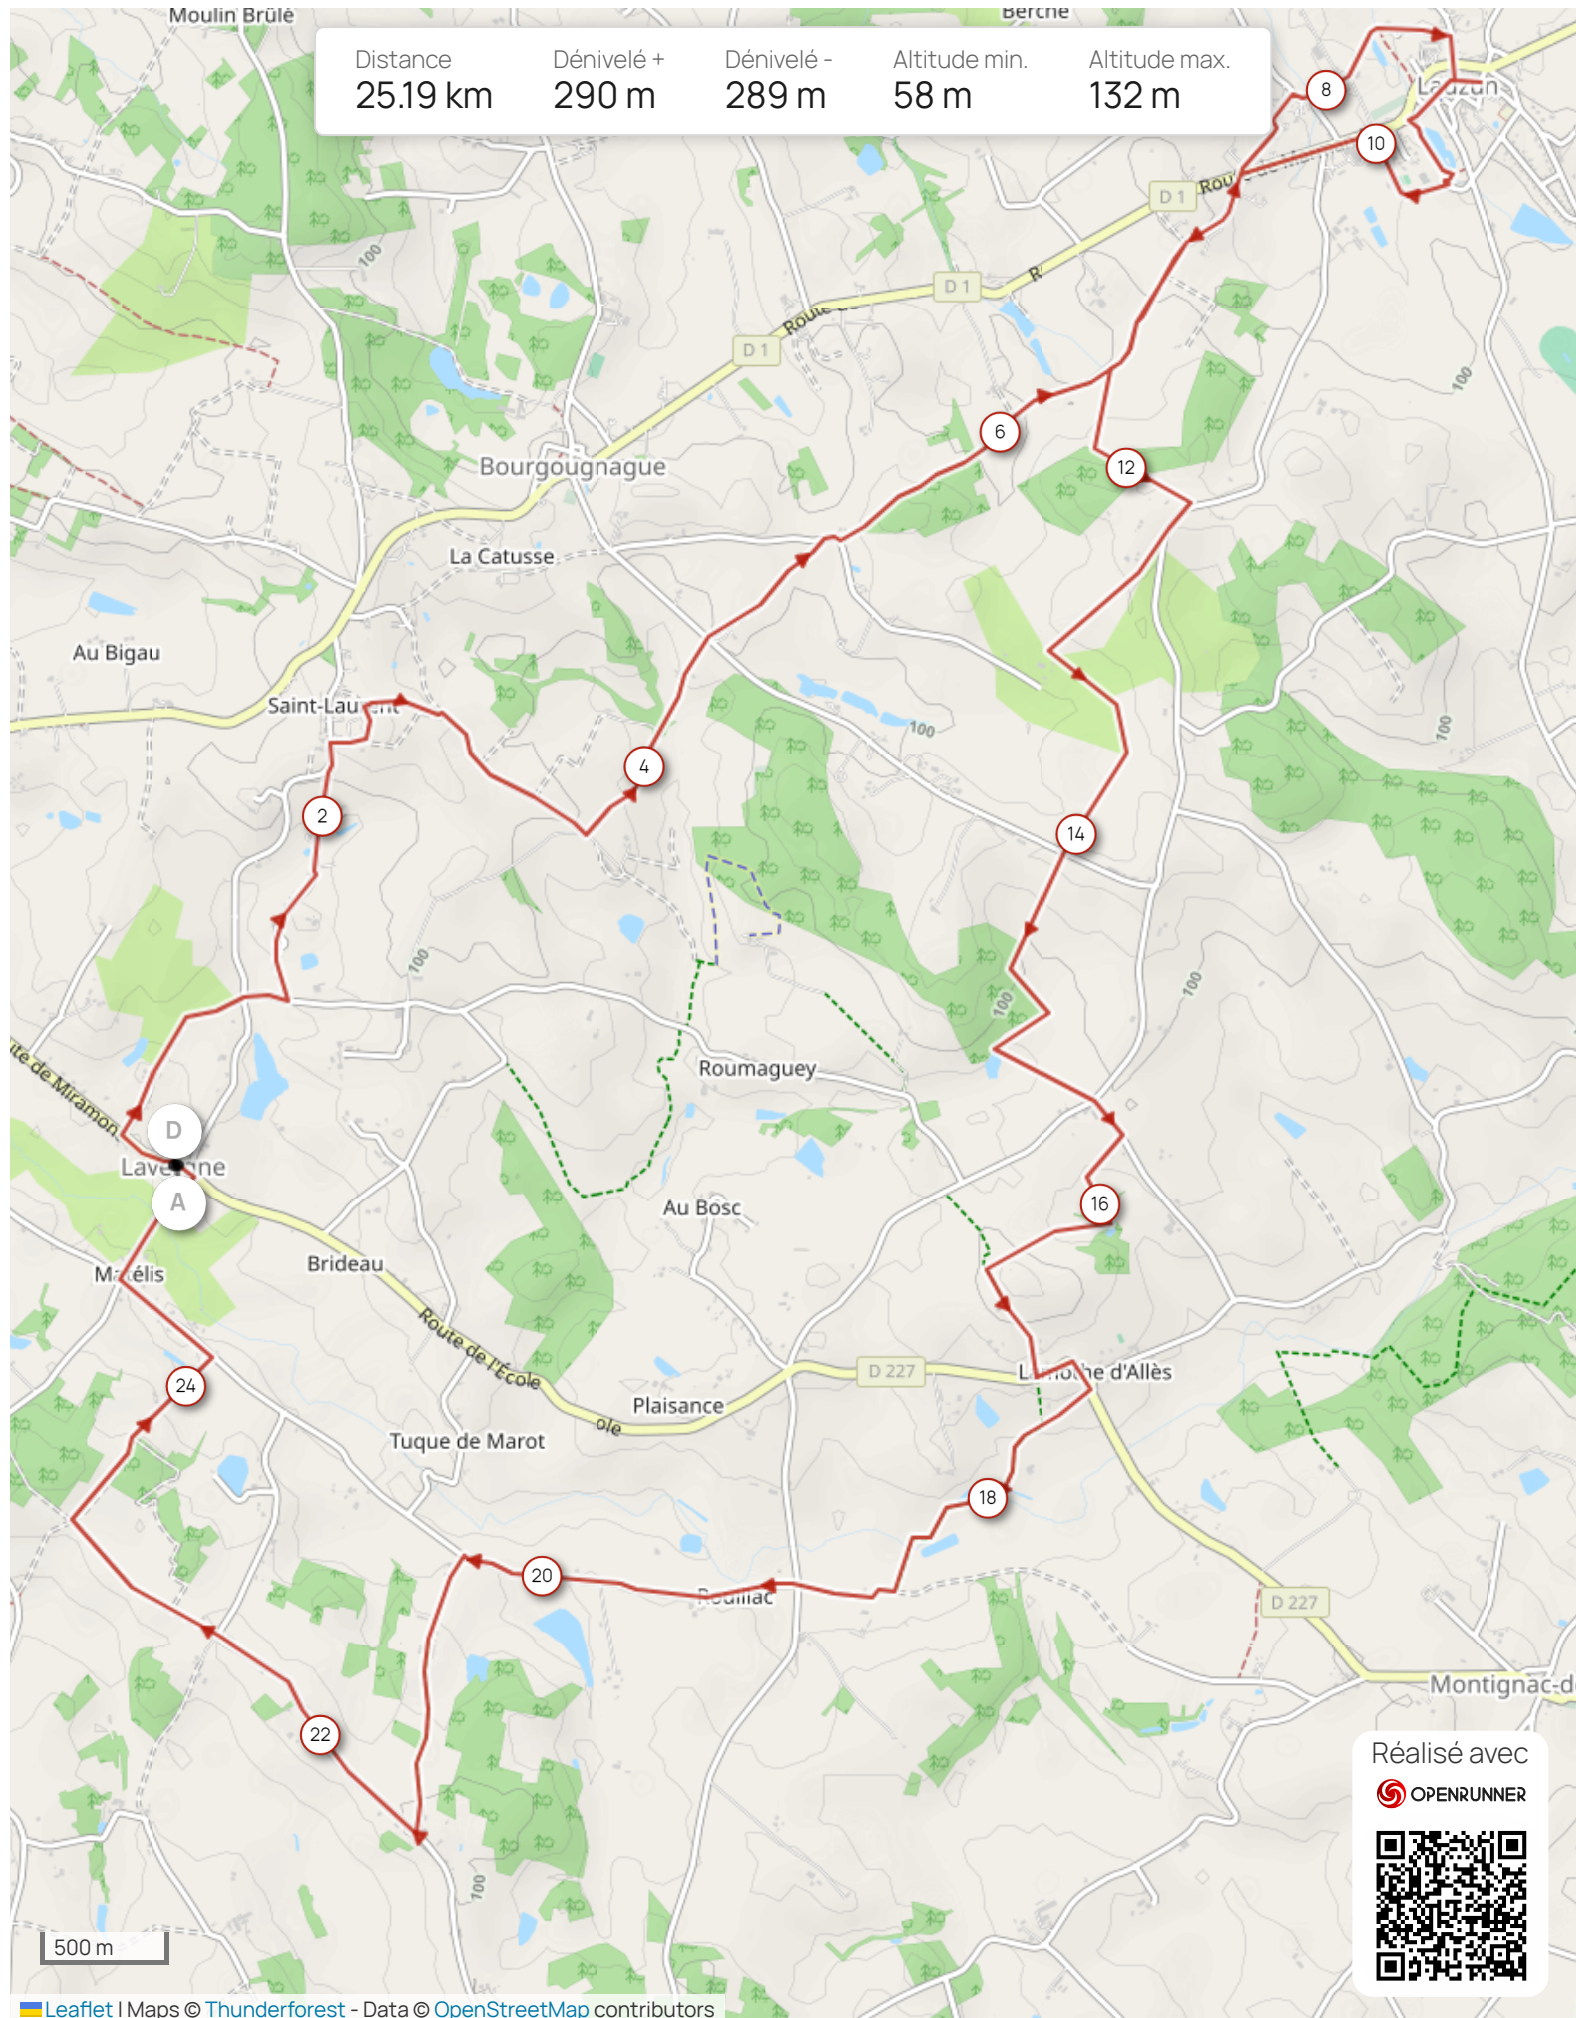

Distance	Dénivelé +	Dénivelé -	Altitude min.	Altitude max.
25.19 km	290 m	289 m	58 m	132 m

Réalisé avec

 OPENRUNNER

500 m